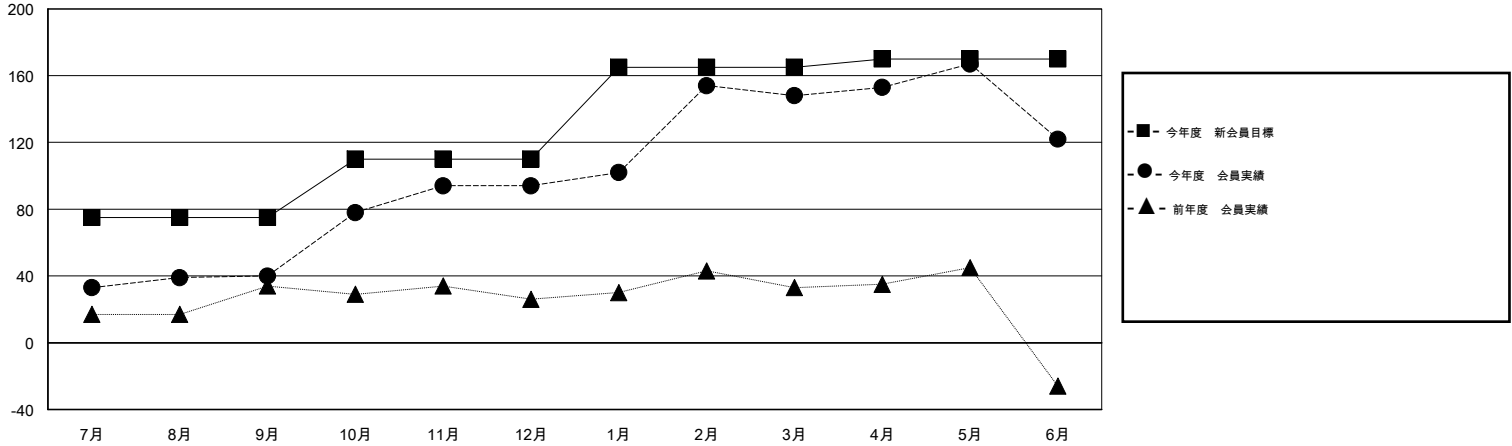

# MONTHLY MEMBERSHIP PROGRESS REPORT

District 337 D

Results as of: 6/30/2015

GMT: Chikao Suzuki

地域 JAPAN

GMT会則地域 5-Jap

クラブ					名				
結果: 2014-2015					結果: 2014-2015				
四半期	新クラブ目標	新クラブ	解散クラブ	純増/減	四半期	新会員目標	チャーターメン バー/新会員	退会者	純増/減
7月/8月/9月	0	0	0	0	7月/8月/9月	75	99	59	40
10月/11月/12月	0	0	0	0	10月/11月/12月	35	101	47	54
1月/2月/3月	1	0	0	0	1月/2月/3月	55	115	61	54
4月/5月/6月	0	0	2	-2	4月/5月/6月	5	86	112	-26

新クラブ目標及び実績累計

会員目標及び実績累計

解散クラブ: 2	72 CLUBS OF 80 一名以上の新会員を登録	男女別
退会者		男性 2,078 (85.83%)
物故会員 19		女性 343 (14.17%)
クラブ解散 13	<a href="#">健康診断データはこちら</a>	家族会員 360
その他 247		世帯主 168
合計 279		世帯主以外 192